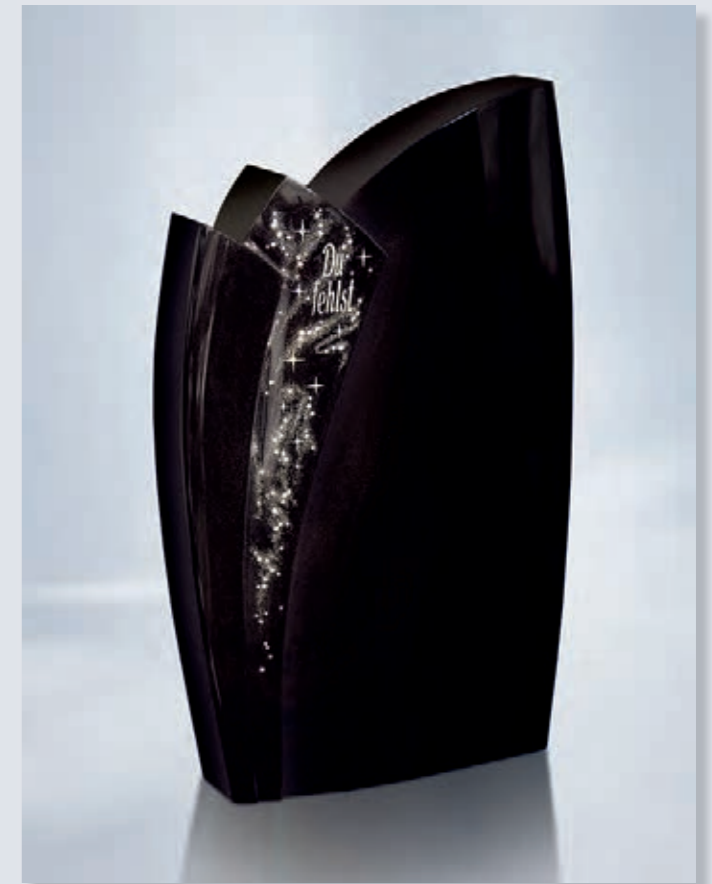

R 12/03 (G) Material Abb.: Orion. Allseitig poliert.
Ornament Nr. 403, Sinnspruch mit Swarovski-Kristallen.