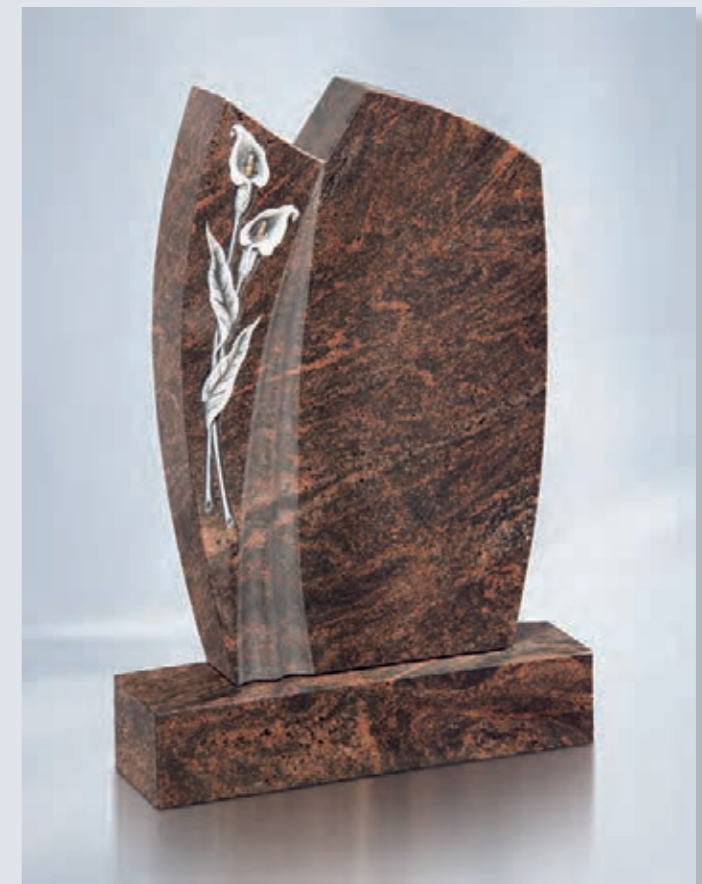

B 12/04 (G) Material Abb.: Orion. Allseitig poliert. Edelstahlkreuz: DESTAG H/175.