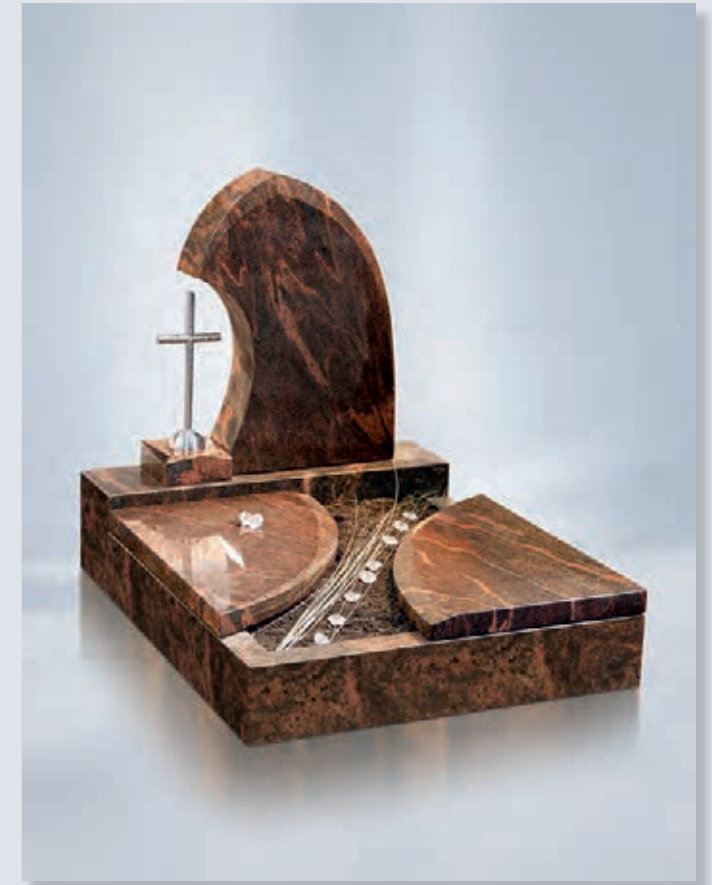

R 13/09 (Stein)-U 13/09

Material Abb.: Indian Black/Amaro Gelb. Allseitig poliert. Ornament Nr. 480, mit Swarovski-Kristallen.

R 12/31 (F) (Stein)-U 12/10 Material Abb.: Samokar. Allseitig poliert. Edelstahlkreuz: DESTAG DK/203.